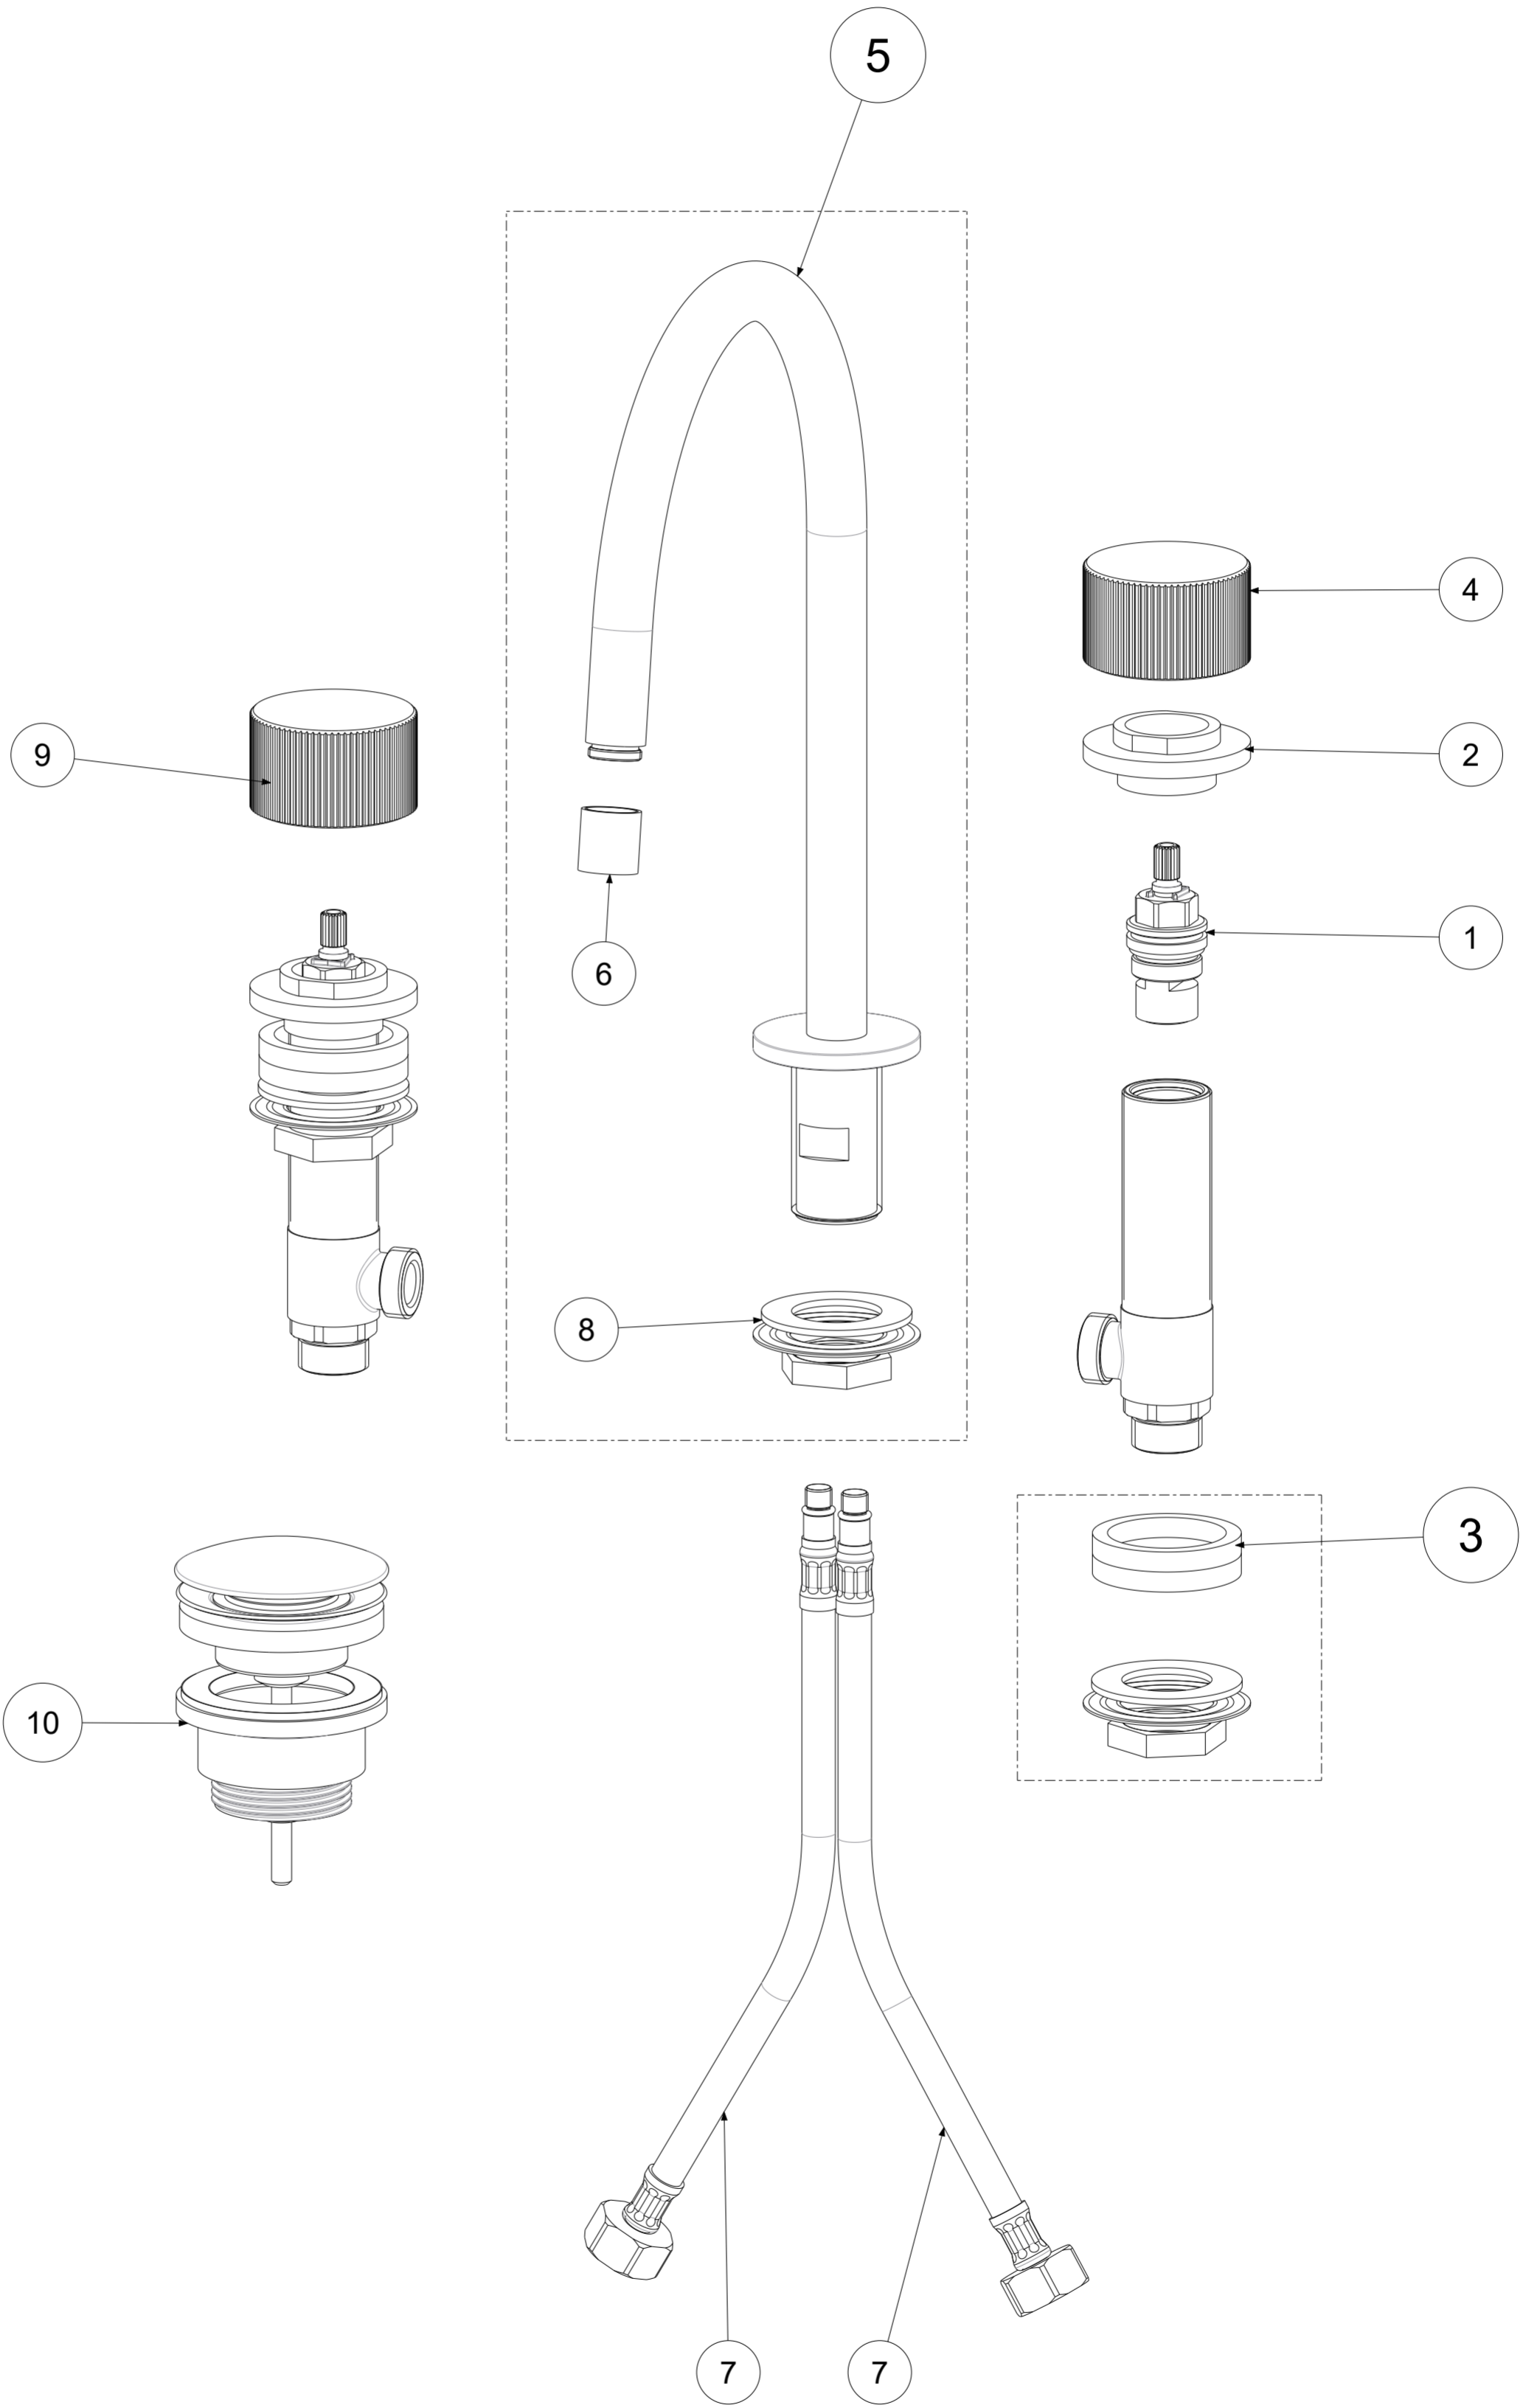

P Item	CODICE Code	DESCRIZIONE Designation
1	ZVIT127	Vitone ceramico 90 Lifetime F118 1/2" BWF-RTC
2	ZBAS113..	Basetta D.50 con flangia
3	ZFIS147	Set fissaggio + ghiera sotto lavabo per articoli 3 Fori JO
4	ZMAN218..	Maniglia completa COLD per art.052/053/119/044
5	ZCANA211..	Canna completa per lavabo con fissaggio e aeratore
6	ZAER052..	Aeratore completo Ø18
7	ZFLX134..	Set flex inox SOFT PX DVGW M.8x1 F.1/2 cm.45
8	ZFIS121	Fissaggio 3/4 per bocca bordo vasca
9	ZMAN217..	Maniglia completa HOT per art.052/053/119/044
10	ZSCA050..	Scarico Clic-Clac 1"1/4G completo

	APPROVATO: <i>Approved:</i>		A2	SCALA <i>Scale</i>	1:1.667	MATERIALE <i>Material</i>	VARI
	DISEGNATO: <i>Design:</i>	Gaboardi	25/02/2021	UNITA' <i>Unit</i>	mm	SERIE <i>Range</i>	JO
	DESCRIZIONE - <i>Description:</i> Batteria lavabo tre fori con scarico clic-clac 1"1/4						
FOGLIO - <i>Sheet:</i>		Ricambi	CODICE - <i>Part Number:</i>		JO053CR